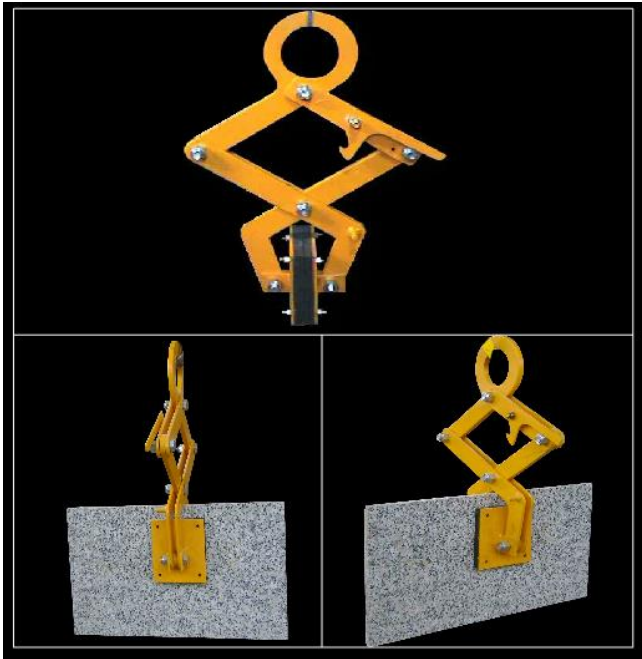

USOS

PINZAS DE CARGA