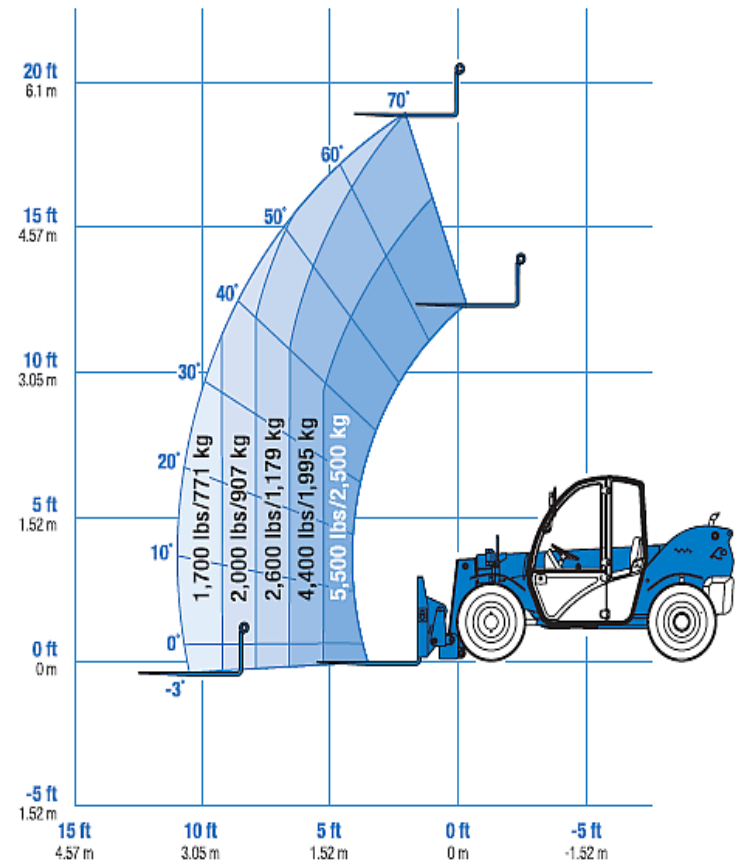

El manipulador telescópico compacto Genie® GTH™ -5519 es la elección perfecta para tareas grandes y pequeñas. Fácil de maniobrar y transportar, y conveniente para el servicio, satisface las necesidades de la mayoría de las aplicaciones de construcción, albañilería, paisajismo y agricultura.

IMÁGENES SOLO DE CARÁCTER ILUSTRATIVO

ESPECIFICACIONES

Capacidad de elevación máxima	5,500 libras/2,495 kg
Altura máxima de elevación	18 pies 1 in
Alcance máximo hacia adelante	11 pies 3 in
Capacidad a la altura máxima	4,400 libras/1,996 kg
Capacidad al alcance máximo	1,900 libras/862 kg